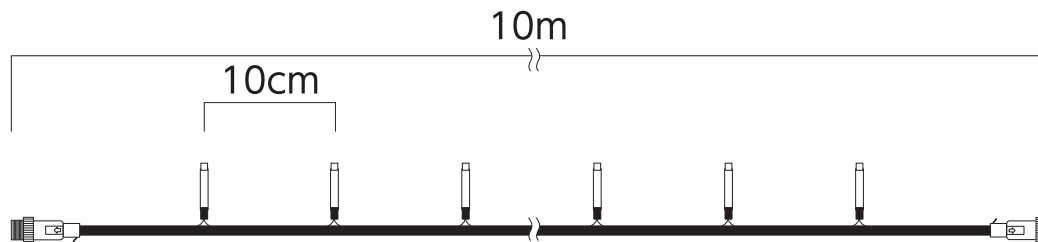

## I-LS-B-100 スtrings常点 ブラックコード

定格電圧：100V

全長サイズ：10m

球数：100球

消費電力：3W

最大連結数：20

重量：350g